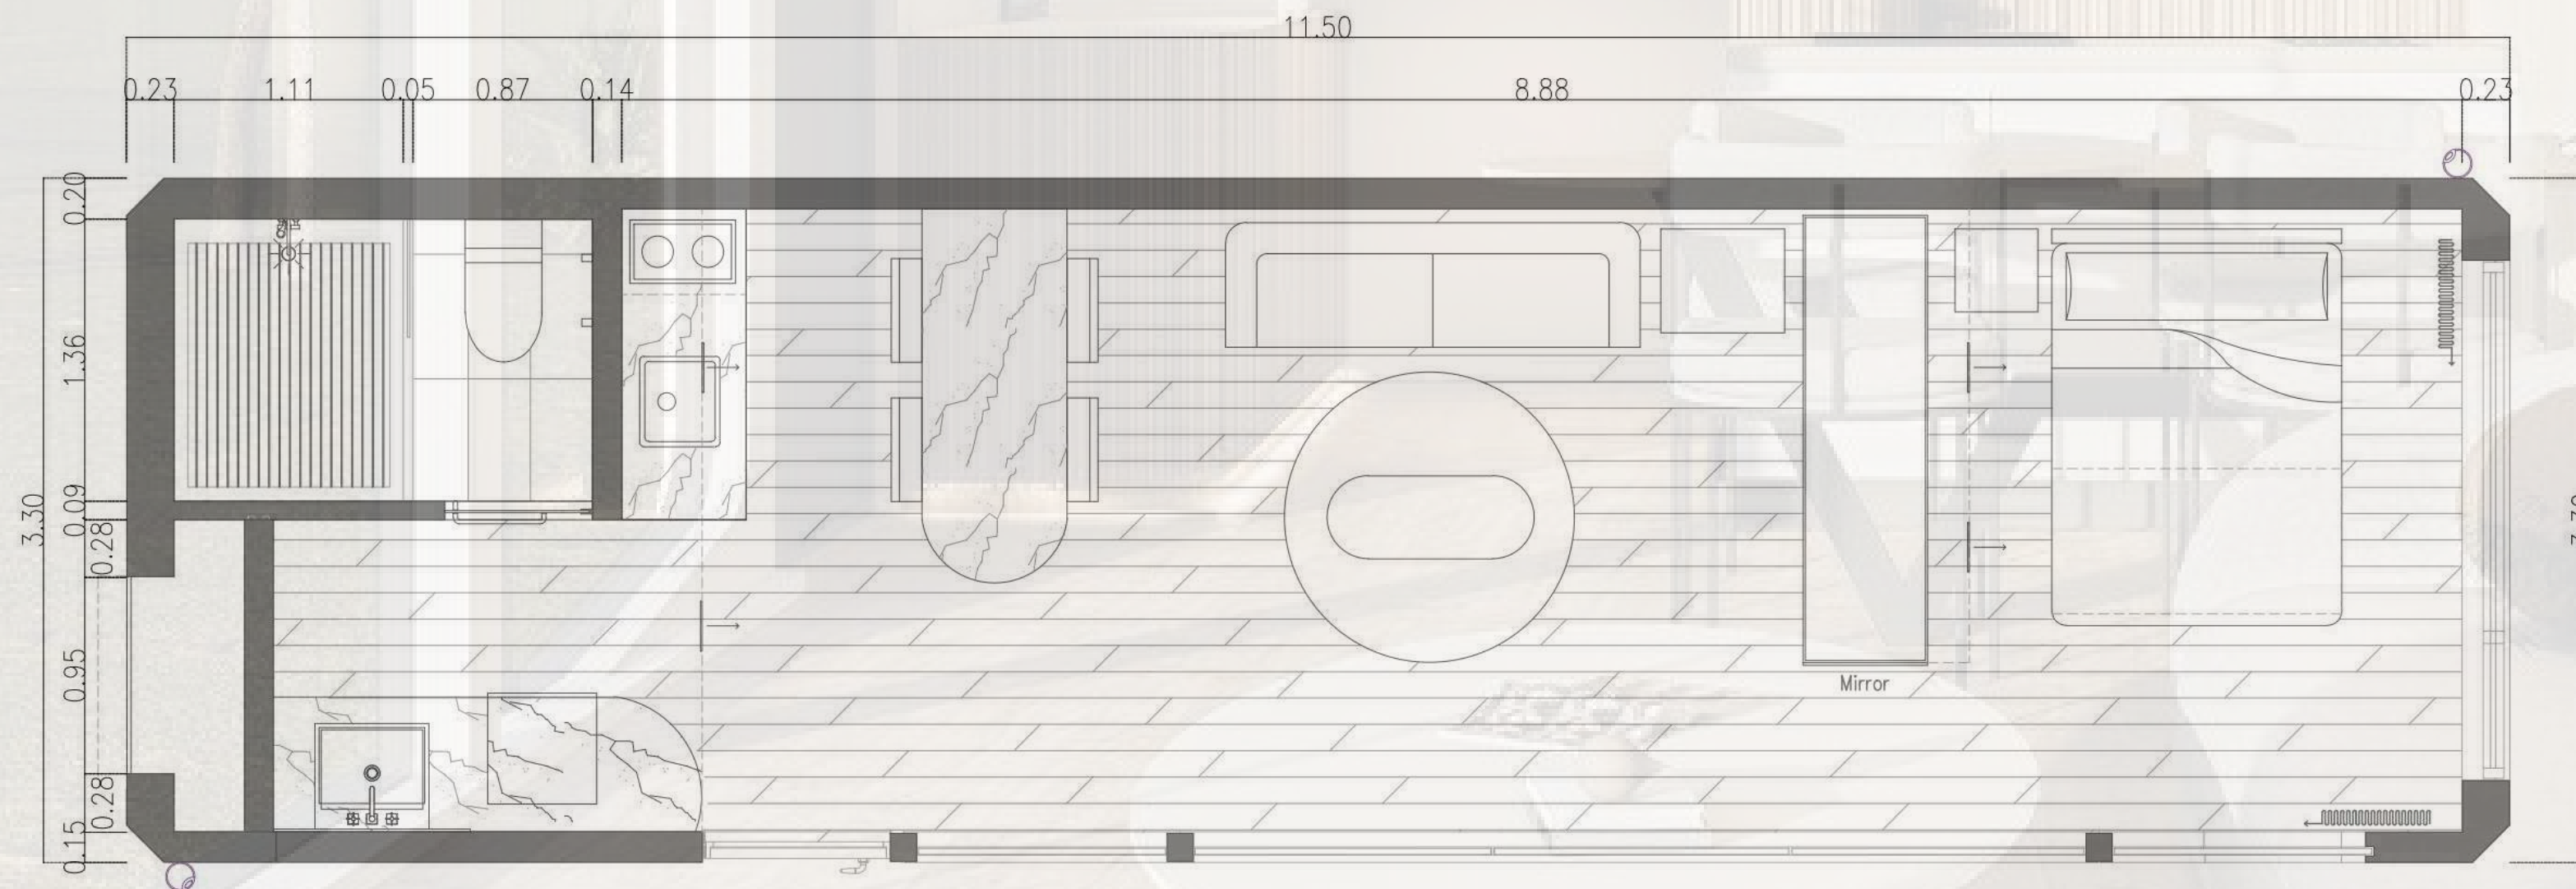

02 - V95

Interiores

02 - V95

Unidad

- Se distribuye en **38 m²** con un diseño contemporáneo.
- El espacio se encuentra optimizado, combinando funcionalidad y confort para habitar de forma simple y agradable.
- Cuenta con living, comedor y cocina integrados, un baño completo articulado con su antebañó y un dormitorio independiente.