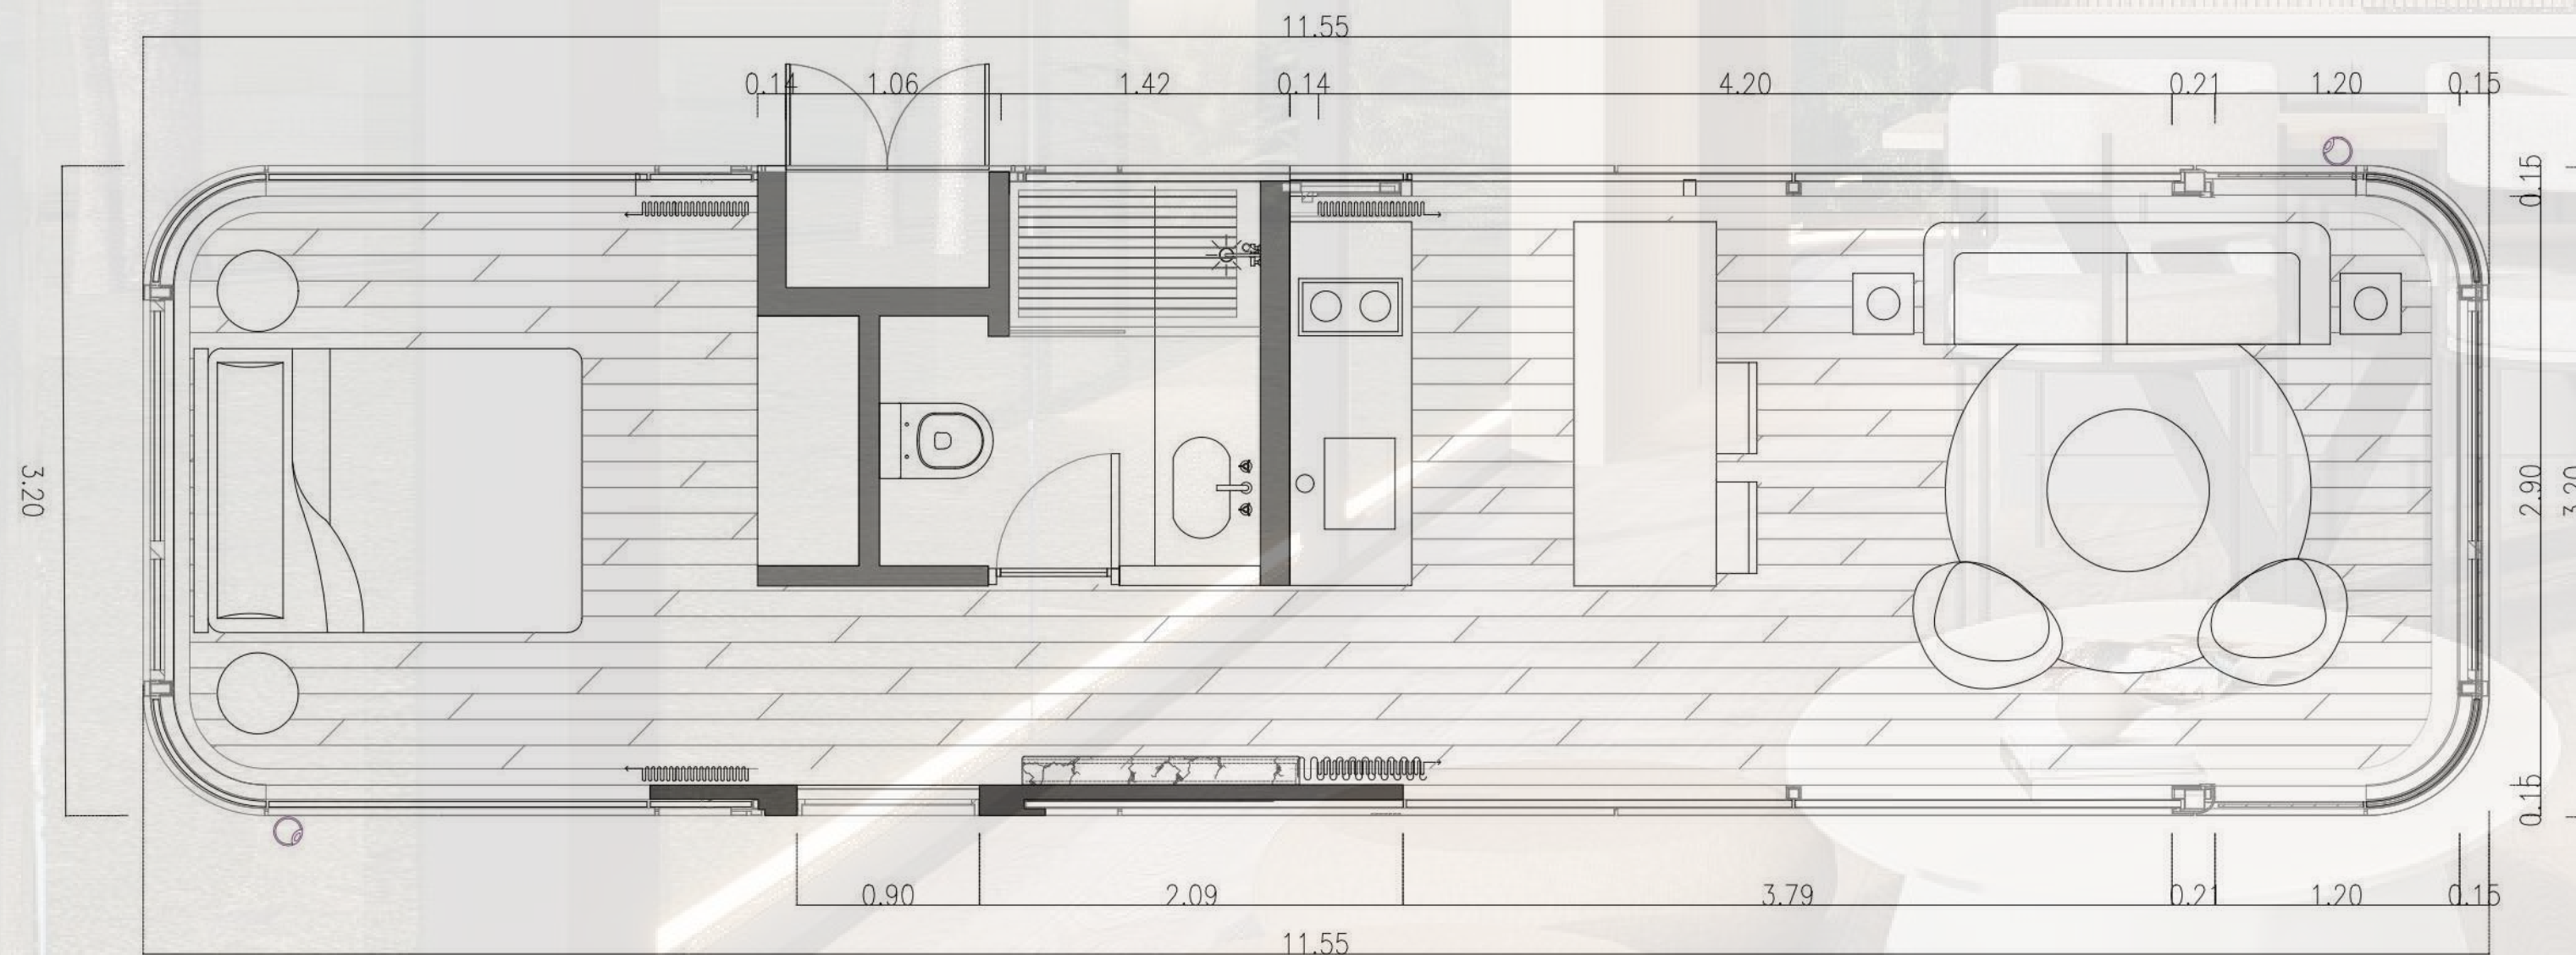

01 – E9

Interiores

01 - E9

Unidad

- Se distribuye en **38 m²** con un diseño contemporáneo.
- El espacio se encuentra optimizado, combinando funcionalidad y confort para habitar de forma simple y agradable.
- Cuenta con living, comedor y cocina integrados, un baño completo y un dormitorio independiente.

02 - V95

Interiores

02 - V95

Unidad

- Se distribuye en **38 m²** con un diseño contemporáneo.
- El espacio se encuentra optimizado, combinando funcionalidad y confort para habitar de forma simple y agradable.
- Cuenta con living, comedor y cocina integrados, un baño completo articulado con su antebañó y un dormitorio independiente.