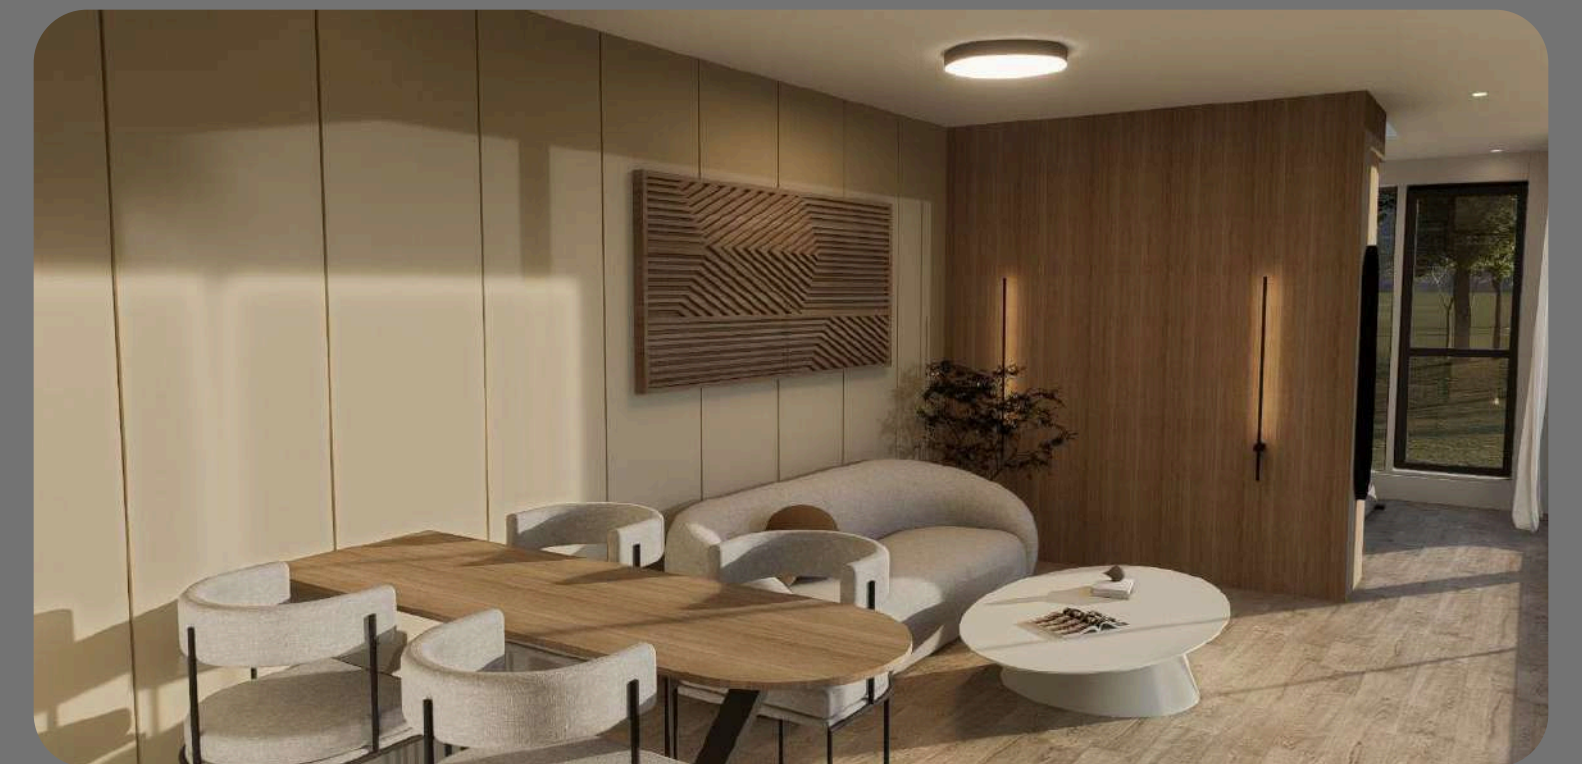

01 – E9

Interiores

01 - E9

Unidad

- Se distribuye en **38 m²** con un diseño contemporáneo.
- El espacio se encuentra optimizado, combinando funcionalidad y confort para habitar de forma simple y agradable.
- Cuenta con living, comedor y cocina integrados, un baño completo y un dormitorio independiente.

02 - V95

Interiores

02 - V95

Unidad

- Se distribuye en **38 m²** con un diseño contemporáneo.
- El espacio se encuentra optimizado, combinando funcionalidad y confort para habitar de forma simple y agradable.
- Cuenta con living, comedor y cocina integrados, un baño completo articulado con su antebañó y un dormitorio independiente.