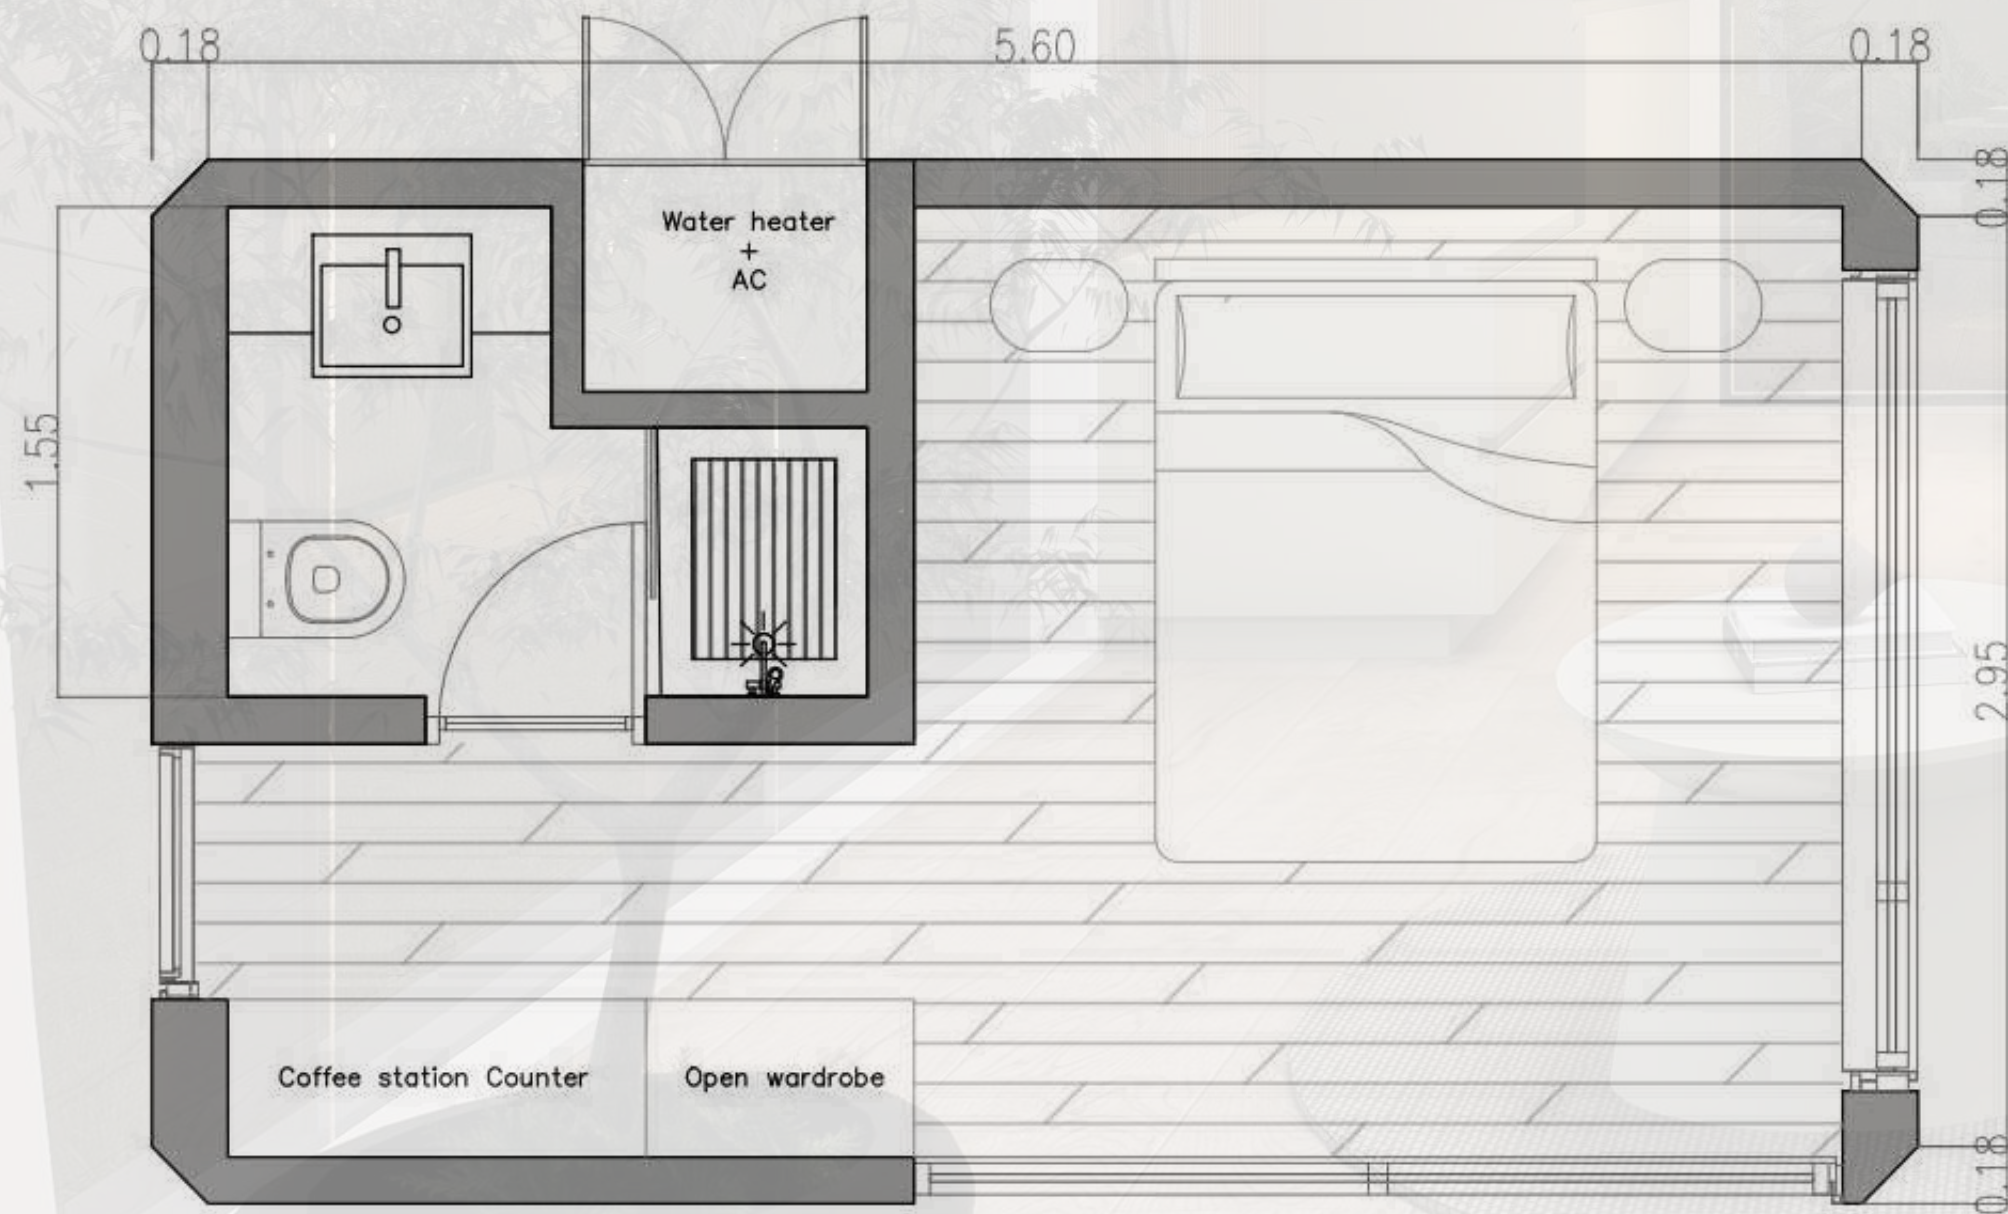

02 - V95

Interiores

02 - V95

Unidad

- Se distribuye en **38 m²** con un diseño contemporáneo.
- El espacio se encuentra optimizado, combinando funcionalidad y confort para habitar de forma simple y agradable.
- Cuenta con living, comedor y cocina integrados, un baño completo articulado con su antebañó y un dormitorio independiente.

03 - V3

Interiores

03 - V3

Unidad

- Se distribuye en **18,5 m²** con un diseño contemporáneo.
- El espacio se encuentra optimizado, combinando funcionalidad y confort para habitar de forma simple y agradable.
- Cuenta un baño completo, un espacio de estar/dormitorio y un coffee station.